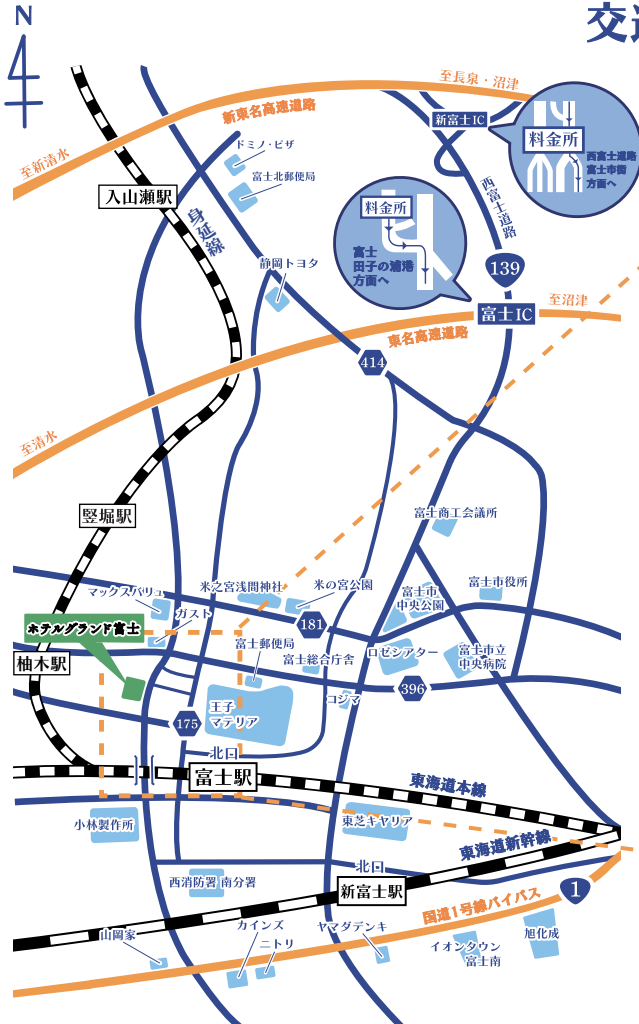

■ フロア案内図 ■

本館 南館 西館

4F		スカイチャペル	客室 (401~416)
3F	客室 (317~319)	神前挙式場 写真室 朝霧の間	客室 (301~316)
2F	孔雀の間 松の間	FUJI	The F 桜・アゼリアの間 ブライズルーム
1F	フロント ロビー	レストラン「ガラス」 喫茶「カメラア」	

TOILET

多目的トイレ

喫煙所

男性更衣室
女性更衣室

※お荷物は1階クロークにてお預かりしております

- ◆ 新富士駅より車にて 約 10分 ◆ 東名富士インターより車にて 約 13分
- ◆ 富士駅より徒歩にて 約 7分 ◆ 新東名富士インターより車にて 約 17分

※駐車スペースに限りがございますので、公共交通機関をご利用頂きますようお願い申し上げます